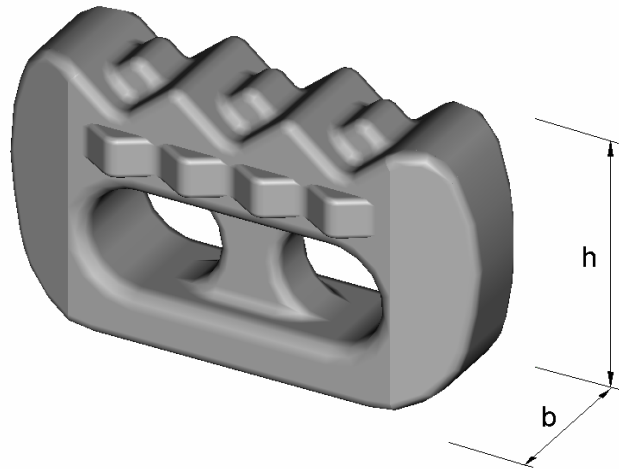

**Reifenschutzketten**  
**Tire protection chain**  
**Cadenas Protectoras de Neumáticos**  
**Chaînes de Protection du Pneu**

**Type: Square Granite 14**

Laufkettenglieder : **b = 27 mm**  
Tread chain links : **h = 46 mm**  
Eslabones de la banda de rodaje :  
Maillons de la bande de roulement :

Laufkettenringe : **d2 = 14 mm**  
Tread chain rings :  
Anillos de la banda de rodaje :  
Anneaux de la bande de roulement :

Maschenöffnung : **w = 63 mm**  
Mesh opening :  
Abertura de la malla :  
L'espace libre entre les maillons :